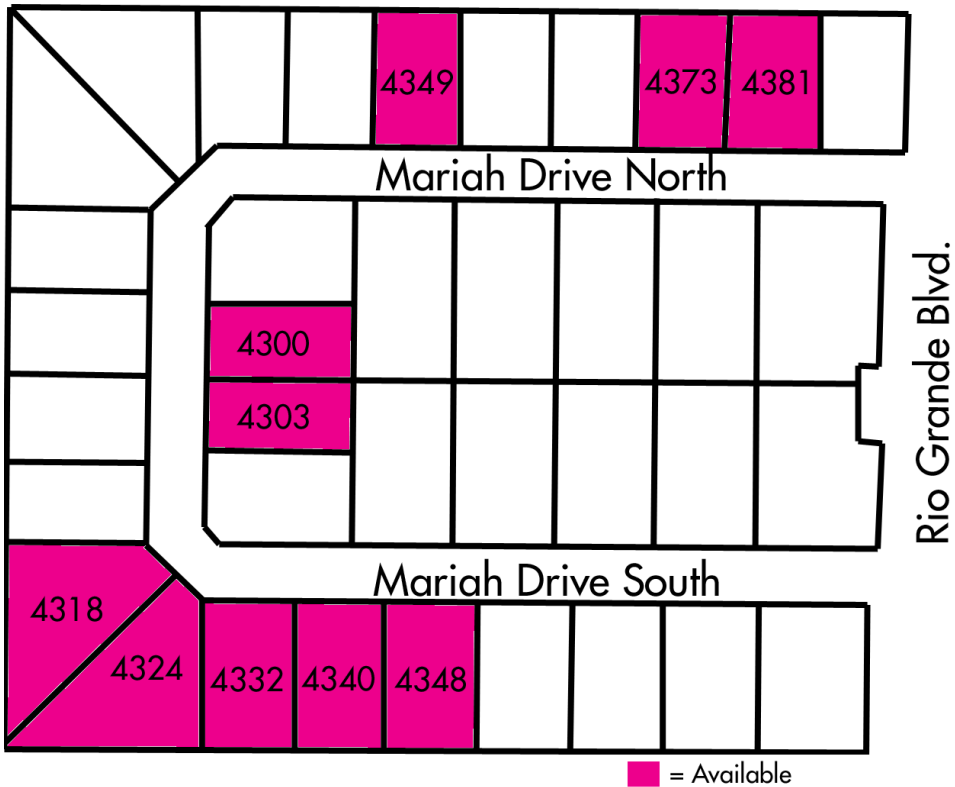

Southwinds Estates

La Crosse, Wisconsin

lots starting at \$42,000

4300 N. Mariah Dr.	MLS 958444	7,800 sq. ft.	\$42,000
4349 N. Mariah Dr.	MLS 958531	8,496 sq. ft.	\$42,000
4373 N. Mariah Dr.	MLS 958532	8,496 sq. ft.	\$43,000
4381 N. Mariah Dr.	MLS 958536	8,496 sq. ft.	\$43,000
4303 S. Mariah Dr.	MLS 958442	7,735 sq. ft.	\$43,000
4332 S. Mariah Dr.	MLS 958759	10,125 sq. ft.	\$45,000
4340 S. Mariah Dr.	MLS 958435	10,125 sq. ft.	\$45,000
4348 S. Mariah Dr.	MLS 958439	10,125 sq. ft.	\$45,000
4318 S. Mariah Dr.	MLS 958431	Pie-Shaped	\$55,000
4324 S. Mariah Dr.	MLS 958432	Pie-Shaped	\$55,000